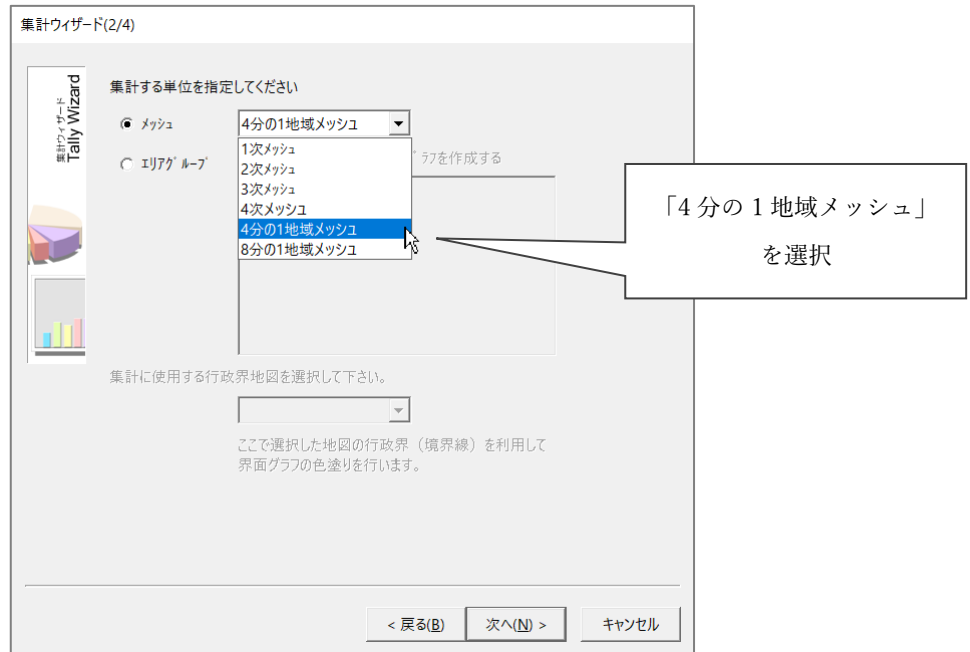

■データ所在：統計データ¥21_WiFi人口統計(全国版)_トライアル

■データ公開期間：2020年2月18日（火）13時～2020年3月31日（火）17時

【トライアルデータ内容】

250mメッシュの2019年1月平日/休日平均推計人口データをご利用いただけます。

属性として、日本人男性/女性（10代、20代、30代、40代、50代、60代）、外国人をご用意しております。

NO	カラム名	データタイプ	説明
1	平日/休日平均_合計(yyyyymm)	FLOAT	列番号2～15の合計値
2	平日/休日平均_日本人男性10～19歳(yyyyymm)	FLOAT	
3	平日/休日平均_日本人男性20～29歳(yyyyymm)	FLOAT	
4	平日/休日平均_日本人男性30～39歳(yyyyymm)	FLOAT	
5	平日/休日平均_日本人男性40～49歳(yyyyymm)	FLOAT	
6	平日/休日平均_日本人男性50～59歳(yyyyymm)	FLOAT	
7	平日/休日平均_日本人男性60～69歳(yyyyymm)	FLOAT	
8	平日/休日平均_日本人女性10～19歳(yyyyymm)	FLOAT	
9	平日/休日平均_日本人女性20～29歳(yyyyymm)	FLOAT	
10	平日/休日平均_日本人女性30～39歳(yyyyymm)	FLOAT	
11	平日/休日平均_日本人女性40～49歳(yyyyymm)	FLOAT	
12	平日/休日平均_日本人女性50～59歳(yyyyymm)	FLOAT	
13	平日/休日平均_日本人女性60～69歳(yyyyymm)	FLOAT	
14	平日/休日平均_外国人(yyyyymm)	FLOAT	外国人の全ての性別年代
15	平日/休日平均_属性不明(yyyyymm)	FLOAT	日本人で以下の人を集計 ・10歳未満と70歳以上 ・性別不明 ・年齢不明

※yyyyymmには集計対象となるデータの年月が入ります。

【製品版について】本データの製品版は1時間ごとの推定平均人口をご提供いたします。

【WiFi 人口統計（全国版）トライアルデータご利用時のお願い】

集計ウィザードでの集計単位のデフォルトが「4次メッシュ」になっていますので、WiFi 人口統計（全国版）トライアルデータご利用時は「4分の1地域メッシュ」を選択して表示してください。

以上